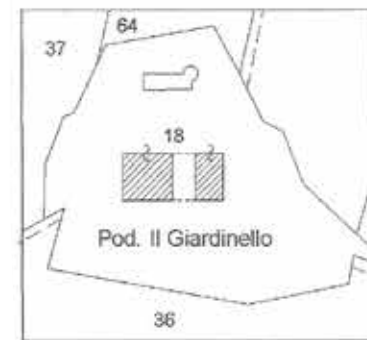

Planimetria Ubicativa
Foglio 47 Part.lla 18
Scala 1:2000

GROUND FLOOR

DETAILS

TOT. SQM 560
150 SQM DEPENDANCE SPA
410 SQM VILLA
6,000 SQM GARDEN

PODERE BORRONZONI

200 MT FAR FROM THE MASON THERE IS THE PODERE BORRONZONI AN ANCIENT CONVENT.